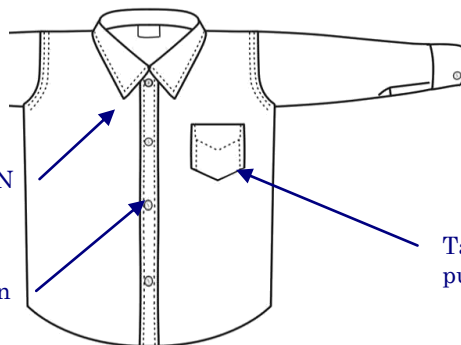

Dalla XS alla 2XL

Normative di riferimento

EN 340:2003

Marcatura

CE

Materiale

65% poliestere 35% cotone (gr.96/mq.)

Istruzioni di lavaggio

Collo liscio AN

Chiusura con bottoni

Taschino su punto cuore

Retro